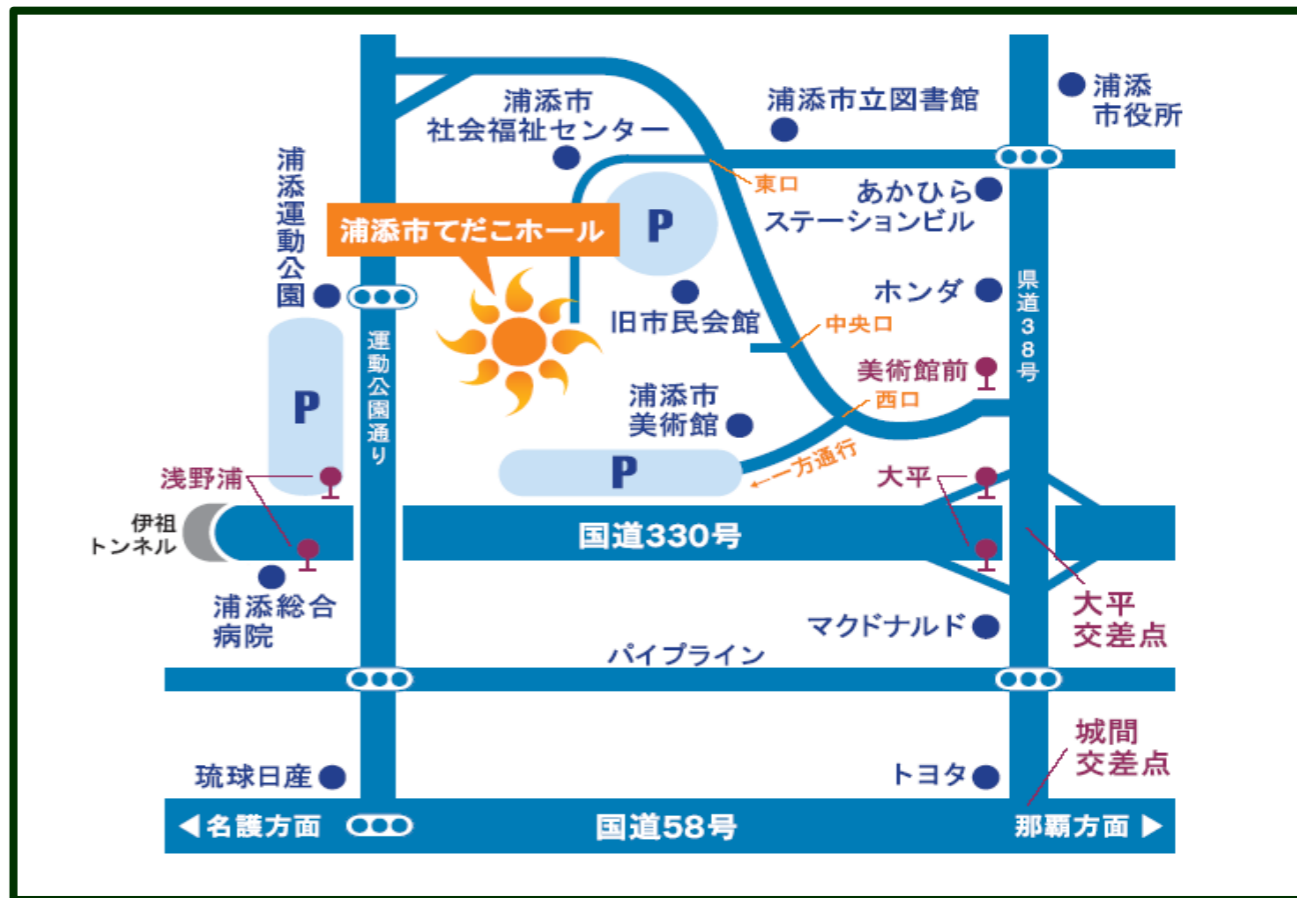

# ファミリーフェスタ 2018

先着200名様にはプレゼントもあるよ♪

7月15日 (日)  
10:00~14:30

場所: てだこホール 市民交流室  
住所: 浦添市仲間1丁目9-3

無料